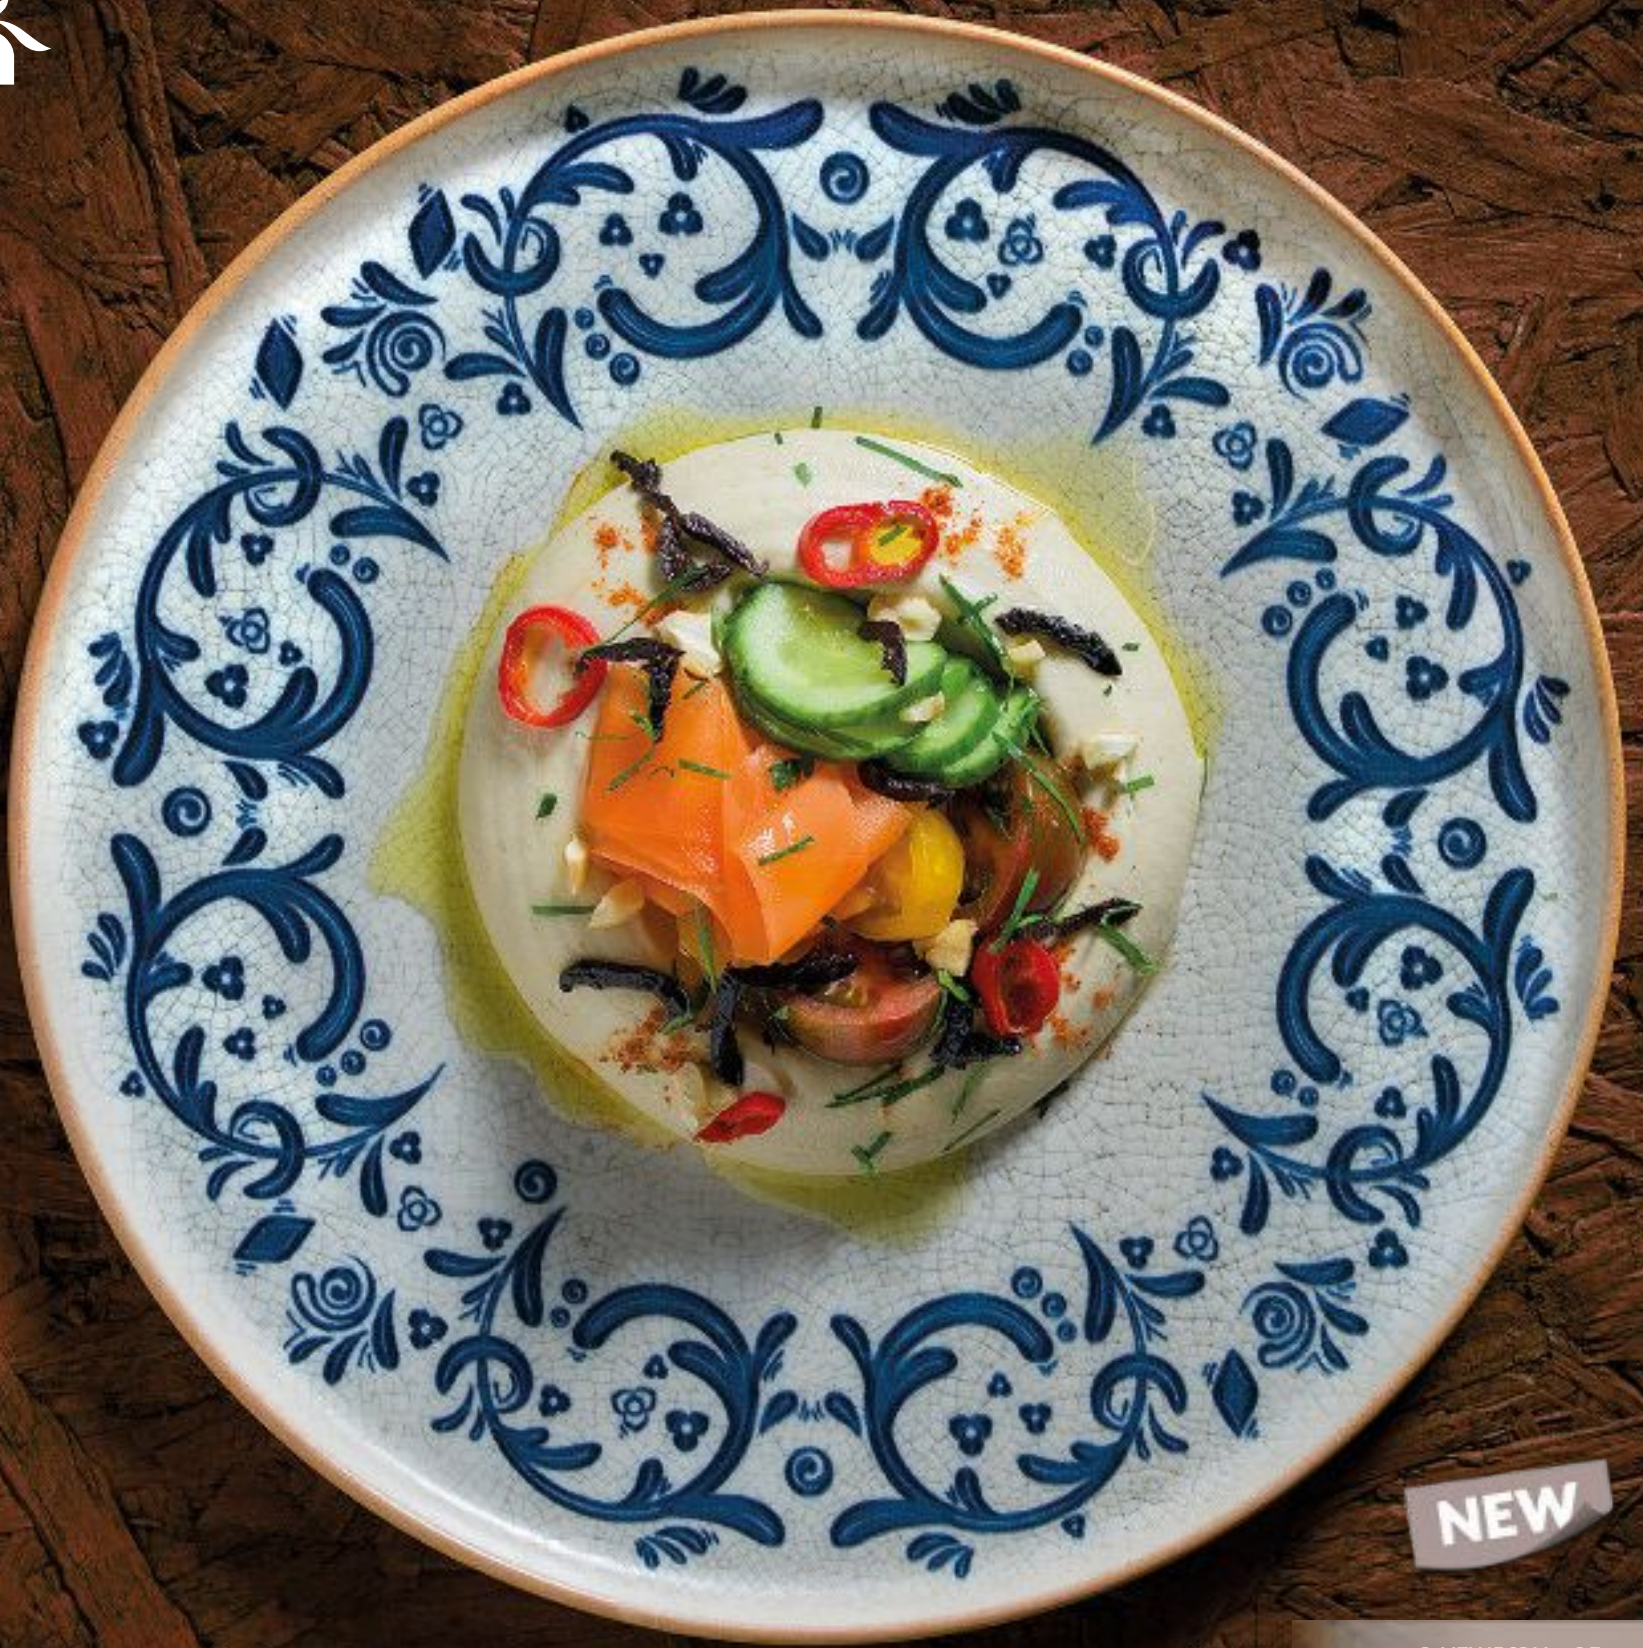

Piatto Piano con Bordo
Flat Plate With Rim

Articolo
B.SKY.HYG28DZ

Size
28 cm

 6 pcs

Gourmet Bowl
Gourmet Bowl

Articolo
B.SKY.HYG28CK

Size
28 cm

 6 pcs

Piatto Ovale con Bordo
Oval Plate With Rim

Articolo
B.SKY.HYG300V

Size
30x15,5 cm

 6 pcs

Ciotolina - cl. 9
Bowl - cl. 9

Articolo
B.SKY.HYG10KS

Size
10 cm

 12 pcs