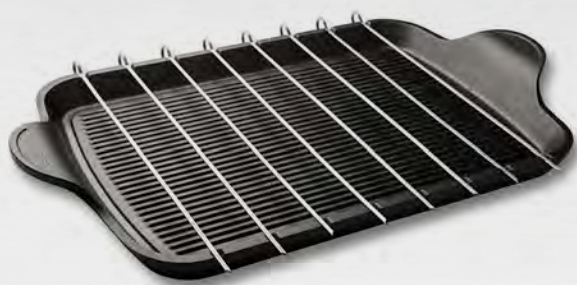

VAPORGRILL CON COPERCHIO

VAPORGRILL WITH GLASS LID

★★★★★ S

ARTICOLO ITEM	MISURE MEASURES	SPESSORE THICK	ALTEZZA HEIGHT	EAN	PREZZO € PRICE €
00091Q/26TP0	26x26 cm	8 mm	6 mm	8001586010287	72,20

BROCHETTE GRILL

BROCHETTE GRILL

★★★★★ S

ARTICOLO ITEM	MISURE MEASURES	SPESSORE THICK	ALTEZZA HEIGHT	EAN	PREZZO € PRICE €
00123SP/47TP	47x26 cm	6 mm	5 mm	8001586011215	54,50