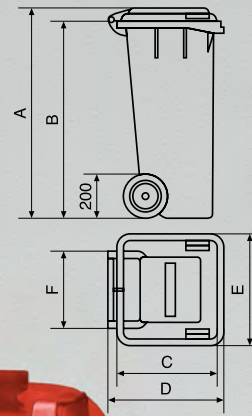

BIDONI CARRELLATI

240 litri bicolore

Bidone carrellato 240 litri bicolore a due ruote per la raccolta differenziata
Prodotto realizzato in HDPE (polietilene alta densità) 100% riciclabile, stabilizzato UV per utilizzo in ambienti esterni.
Capacità di carico max 116 kg. Predisposto per presa frontale a pettine a norma DIN.
Dotato di due ruote in gomma diametro 200 mm.
Grande maneggevolezza, maniglie ergonomiche, bordi e spigoli arrotondati.
Coperchio con apertura a libro e bordo anti infiltrazione, sede per alloggiamento microchip, elevata resistenza meccanica ed agli agenti chimici, facile da pulire e sanificare. Bidone grigio e coperchi in 4 colori differenti.

Two-wheeled bicolor 240 liter mobile waste bin for differential refuse collection
Product made of 100% recyclable HDPE (high density polyethylene), UV stabilized for outdoor use. Max load capacity 116 kg.
Prepared for DIN standard frontal socket. Equipped with two 200 mm diameter rubber wheels. Easy handling, ergonomic handles, rounded corners and edges. Lid with book opening and anti-infiltration edge, seat for microchip housing, high mechanical and chemical resistance, easy to clean and sanitize. Available with grey body and lid in 4 different colors.

A	1070
B	995
C	655
D	730
E	580
F	420
PESO / WEIGHT	13 Kg

UNI EN 840
Certificato
Certified

Adesivi in dotazione (non applicati)
Stickers supplied (not applied)