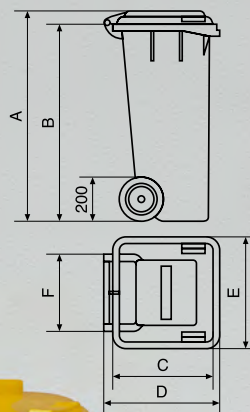

BIDONI CARRELLATI

120 litri bicolore

Bidone carrellato 120 litri bicolore a due ruote per la raccolta differenziata. Prodotto realizzato in HDPE (polietilene alta densità) 100% riciclabile, stabilizzato UV per utilizzo in ambienti esterni. Capacità di carico max 60 kg. Predisposto per presa frontale a pettine a norma DIN. Dotato di due ruote in gomma diametro 200 mm. Grande maneggevolezza, maniglie ergonomiche, bordi e spigoli arrotondati. Coperchio con apertura a libro e bordo anti infiltrazione, sede per alloggiamento microchip, elevata resistenza meccanica ed agli agenti chimici, facile da pulire e sanificare. Bidone grigio e coperchi in 4 colori differenti.

Two-wheeled bicolor 120 liter mobile waste bin for differential refuse collection. Product made of 100% recyclable HDPE (high density polyethylene), UV stabilized for outdoor use. Max load capacity 60 kg. Prepared for DIN standard frontal socket. Equipped with two 200 mm diameter rubber wheels. Easy handling, ergonomic handles, rounded corners and edges. Lid with book opening and anti-infiltration edge, seat for microchip housing, high mechanical and chemical resistance, easy to clean and sanitize. Available with grey body and lid in 4 different colors.

A	930
B	875
C	485
D	550
E	480
F	355
PESO / WEIGHT	9 Kg

PRODOTTI IN MATERIALE RICICLABILE

UNI EN 840
Certificato
Certified

Adesivi in dotazione (non applicati)
Stickers supplied (not applied)