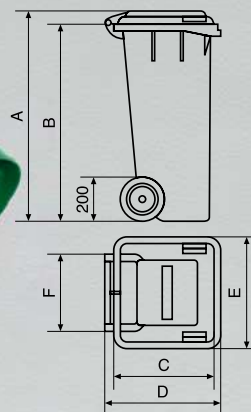

BIDONI CARRELLATI

120 litri

Bidone carrellato 120 litri a due ruote per la raccolta differenziata. Prodotto realizzato in HDPE (polietilene alta densità) 100% riciclabile, stabilizzato UV per utilizzo in ambienti esterni. Capacità di carico max 60 kg. Predisposto per presa frontale a pettine a norma DIN. Dotato di due ruote in gomma diametro 200 mm. Grande maneggevolezza, maniglie ergonomiche, bordi e spigoli arrotondati. Coperchio con apertura a libro e bordo anti infiltrazione, sede per alloggiamento microchip, elevata resistenza meccanica ed agli agenti chimici, facile da pulire e sanificare. Disponibile in 8 colori.

Two-wheeled 120 liter mobile waste bin for differential refuse collection. Product made of 100% recyclable HDPE (high density polyethylene), UV stabilized for outdoor use. Max load capacity 60 kg. Prepared for DIN standard frontal socket. Equipped with two 200 mm diameter rubber wheels. Easy handling, ergonomic handles, rounded corners and edges. Lid with book opening and anti-infiltration edge, seat for microchip housing, high mechanical and chemical resistance, easy to clean and sanitize. Available in 8 colors.

A	930
B	875
C	485
D	550
E	480
F	355
PESO / WEIGHT	9 Kg

UNI EN 840
Certificato
Certified