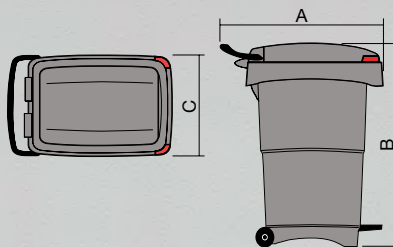

Dotato di 4 ganci fermasacchetto
With 4 hooks keep bag

100 PUSH
100 litri

GRIGIO-BLU
(GRB-BLB)

GRIGIO-GIALLO
(GRB-GIA)

GRIGIO-ROSSO
(GRB-ROB)

GRIGIO-VERDE
(GRB-VES)

BIDONE NELLO

80 litri