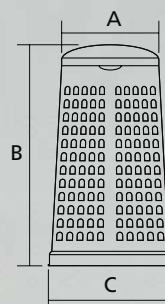

TRESPOLO

110 litri

Trespolo portasacchetto da 110 litri con anello. Realizzato in HDPE (polietilene alta densità) 100% riciclabile. Economico, pratico e versatile, leggero e di semplice utilizzo particolarmente adatto per la raccolta differenziata per interni ed esterni. Disponibile nei colori verde o grigio scuro oppure nella versione bicolor con corpo grigio e coperchio in 4 colori differenti.

Trestle bag holder 110 liter with locking bag ring. Made of 100% recyclable HDPE (high density polyethylene). Cheap, practical and adaptable, light and easy to use, particularly suitable for indoor and outdoor differential refuse collection. Available in green or dark gray color or in the bicolor version with grey body and lid in 4 different colors.

A	380
B	850
C	510
PESO / WEIGHT	2,43 Kg

PRODOTTI IN
MATERIALE
RICICLABILE