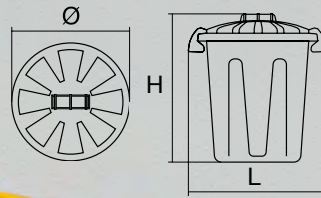

BIDONE DUSTY

25 litri

Pratico bidone portarifiuti da 25 litri, con coperchio dotato di chiusura a clip. Realizzato in polipropilene (PP) riciclabile 100%. Design moderno, si adatta a tutti gli ambienti. Disponibile con bidone di colore grigio e 4 varianti di colore per il coperchio utili per la raccolta differenziata.

Practical 25 liter waste bin, with lid equipped with clip closures. Made of 100% recyclable polypropylene (PP). Modern design, adapts to all environments. Available with gray bin and 4 color variations for the lid useful for recycling.

L	400
H	450
Ø	360
PESO / WEIGHT	0,95 Kg