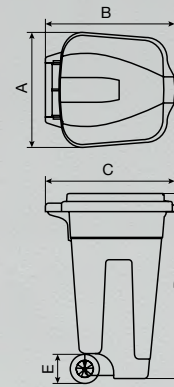

BIDONE 80

80 litri

Pratico bidone portarifiuti da 80 litri con due ruote e coperchio ad apertura 270°. Design moderno e funzionale. Realizzato in copolimero di polipropilene (PP). Adatto per utilizzi interni ed esterni. Leggero e di facile trasporto, resistente agli agenti atmosferici e chimici. Ideale per la raccolta differenziata. Totale assenza di spigoli vivi e con superfici lisce e di facile pulizia. Dotato di 4 ganci fissi fermasacchetto. Disponibile con fondo grigio e coperchi in 4 colori differenti oppure totalmente di colore bianco per utilizzi in ambienti specifici (HACCP, enti, ospedali ecc). Disponibile separatamente il kit pedale alzacoperchio.

Two-wheeled serviceable 80 liter waste bin with 270° opening lid. Modern and functional design. Made of 100% recyclable polypropylene (PP). Suitable for indoor and outdoor use. Light and easy to transport, resistant to atmospheric and chemical agents. Ideal for differential refuse collection. Total absence of sharp edges and with smooth and easy to clean surfaces. Equipped with 4 fixed hooks to lock the bag. Available with gray body and lids in 4 different colors or totally white for use in specific environments (HACCP, institutional offices, hospitals etc). Lid opener pedal kit available separately.

A	450
B	500
C	500
D	780
E	120
PESO / WEIGHT	3 Kg

95/ 80

Sacchetti immondizia per bidone 80 l.
Bin liners 80 l. waste bin