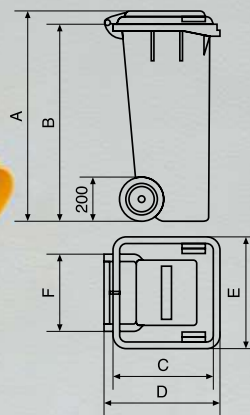

BIDONI CARRELLATI

240 litri

Bidone carrellato 240 litri a due ruote per la raccolta differenziata. Prodotto realizzato in HDPE (polietilene alta densità) 100% riciclabile, stabilizzato UV per utilizzo in ambienti esterni. Capacità di carico max 116 kg. Predisposto per presa frontale a pettine a norma DIN. Dotato di due ruote in gomma diametro 200 mm. Grande maneggevolezza, maniglie ergonomiche, bordi e spigoli arrotondati. Coperchio con apertura a libro e bordo anti infiltrazione, sede per alloggiamento microchip, elevata resistenza meccanica ed agli agenti chimici, facile da pulire e sanificare. Disponibile in 8 colori.

Two-wheeled 240 liter mobile waste bin for differential refuse collection. Product made of 100% recyclable HDPE (high density polyethylene), UV stabilized for outdoor use. Max load capacity 116 kg. Prepared for DIN standard frontal socket. Equipped with two 200 mm diameter rubber wheels. Easy handling, ergonomic handles, rounded corners and edges. Lid with book opening and anti-infiltration edge, seat for microchip housing, high mechanical and chemical resistance, easy to clean and sanitize. Available in 8 colors.

A	1070
B	995
C	655
D	730
E	580
F	420
PESO / WEIGHT	13 Kg

PRODOTTI IN MATERIALE RICICLABILE

UNI EN 840
Certificato
Certified