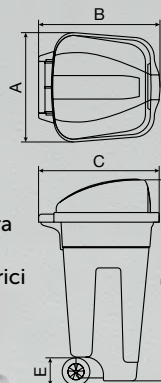

BIDONE 100 PUSH

100 litri

Pratico bidone portarifiuti da 100 litri con due ruote e coperchio a campana con pratica apertura basculante. Design moderno e funzionale. Realizzato in copolimero di polipropilene (PP). Adatto per utilizzi interni ed esterni. Leggero e di facile trasporto, resistente agli agenti atmosferici e chimici. Ideale per la raccolta differenziata. Totale assenza di spigoli vivi e con superfici lisce e di facile pulizia. Dotato di 4 ganci fissi fermasacchetto. Disponibile in colore grigio e sportellino basculante in 4 colori differenti.

Two-wheeled serviceable 100 liter waste bin with bell-shaped lid and handy tilting opening. Modern and functional design. Made of 100% recyclable polypropylene (PP). Suitable for indoor and outdoor use. Light and easy to transport, resistant to atmospheric and chemical agents. Perfect for differential refuse collection. Total absence of sharp edges and with smooth and easy to clean surfaces. Equipped with 4 fixed hooks to lock the bag. Available with grey body and tilting window in 4 different colors.

A	490
B	540
C	540
D	950
E	143
PESO / WEIGHT	3,86 Kg