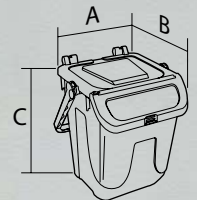

ECOLOGY 25	litri 25
A	370
B	370
C	410
PESO/WEIGHT	1,3 Kg

ECOLOGY 35	litri 35
A	370
B	370
C	520
PESO/WEIGHT	1,5 Kg