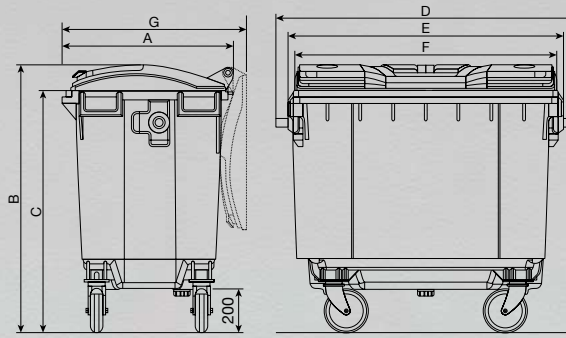

GRIGIO-ROSSO (GRB-ROB)

CASSONETTI 4 ruote 660 litri

A	778
B	1228
C	1105
D	1370
E	1270
F	1200
G	836
PESO / WEIGHT	40 Kg

Cassonetto carrellato 4 ruote capacità 660 litri con coperchio piano.

Prodotto realizzato in HDPE (polietilene alta densità) 100% riciclabile stabilizzato UV per utilizzo in ambienti esterni. Capacità di carico max 310 kg. Predisposto per presa frontale a pettine a norma DIN, dotato di quattro ruote girevoli (due delle quali con freno) con battistrada in gomma diametro 200. Grande maneggevolezza, assenza di bordi taglienti e spigoli smussati.