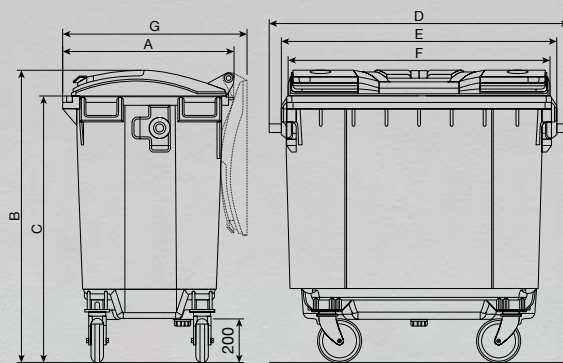

CASSONETTI 4 ruote 770 litri

A	778
B	1365
C	1243
D	1370
E	1270
F	1200
G	836
PESO / WEIGHT	43 Kg

Cassonetto carrellato 4 ruote capacità 770 litri con coperchio piano.

Prodotto realizzato in HDPE (polietilene alta densità) 100% riciclabile stabilizzato UV per utilizzo in ambienti esterni. Capacità di carico max 360 kg. Predisposto per presa frontale a pettine a norma DIN, dotato di quattro ruote girevoli (due delle quali con freno) con battistrada in gomma diametro 200. Grande maneggevolezza, assenza di bordi taglienti e spigoli smussati.

Dotato di maniglie ergonomiche per la movimentazione, tappo sul fondo per una corretta pulizia e sanificazione. Coperchio piano con apertura a libro ed impugnatura a labbro e bordo anti infiltrazione.

Elevata resistenza meccanica ed agli agenti chimici. Disponibile in 4 colori.

Disponibile versione bicolor con vasca di colore grigio e coperchi in 3 colori differenti.

Four-wheeled 770 liter mobile waste bin for differential refuse collection with flat lid.

Product made of 100% recyclable HDPE (high density polyethylene), UV stabilized for outdoor use.

Max load capacity 360 kg. Prepared for DIN standard frontal socket, equipped with four 200 mm diameter rubber caster wheels (two of them with braking system). Easy handling, ergonomic handles, rounded corners and edges.

Equipped with ergonomic handles for handling, cap on the bottom for proper cleaning and sanitization.

Flat lid with book opening and lip handle and anti-infiltration edge, seat for microchip housing.

High mechanical and chemical resistance. Available in 4 colors.

Bicolor available with grey body and lid in 3 different colors.

TÜV Rheinland®

UNI EN 840
Certificato
Certified