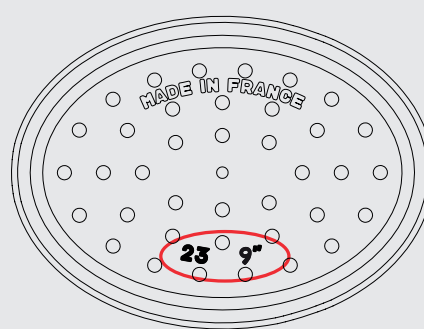

STAUB

Coperchio con piccole semisfere: aggiungendo cubetti di ghiaccio sul coperchio piatto si potenzia l'effetto pioggia

CONCORRENTE

Coperchio convesso con superficie liscia senza semisfere

La Cocotte

VALUTAZIONE DELLE DIMENSIONI

DIMENSIONI COCOTTE: diam. superiore interno	A: LUNGHEZZA TOT. maniglie incluse (mm)	B: DIAMETRO DELLA BASE (mm)	C: ALTEZZA, coperchio escluso (mm)	D: ALTEZZA, coperchio incluso (mm)	E: LARGHEZZA TOTALE (mm)
10	130	75	48	70	
11	150	97,5	48	70	85
12	160	101,5	55	86,5	
14	187	108	76	116	
15	191,5	120,5	60	91,5	118,5
16	215	125,5	79,5	100	
17	224,5	148	76	116,5	140
18	240	148,5	83	126	
20	263	161	95	141,5	
22	283,5	171	99	147	
23	292	197	96	140,5	177
24	303	192	105	153,5	
26	327	217	118	167	
27	335	225	97	143,5	210
28	352	237	132	181,5	
29	353	243,5	107	154,5	226,5
30	380	253,5	140	189,5	
31	375	250	118	166,5	251
33	400	276,5	124	173	262
34	430	291	164	214	
37	428	286	129,5	179	281
41	492,5	357	145	197,5	321

COCOTTE ROTONDA
COCOTTE OVALE

Qual è la tua taglia di cocotte?

TE LO DICE IL COPERCHIO:

COCOTTE TONDA

Ø		
10	1	0,25 l
12	1	0,4 l
14	1	0,8 l
16	1 - 2	1,2 l
18	1 - 2	1,7 l
20	2	2,2 l
22	2 - 3	2,6 l
24	4	3,8 l
26	4 - 5	5,2 l
28	6 - 7	6,7 l
30	8 - 10	8,4 l
34	10 - 12	12,6 l