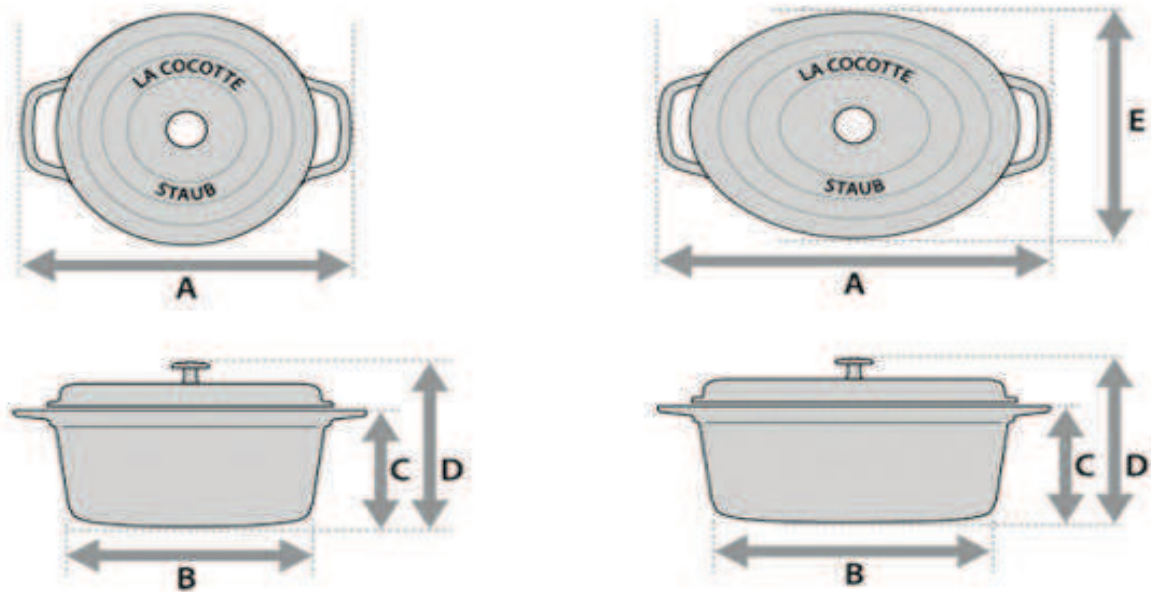

COME SI CREA L'EFFETTO PIOGGIA?

Il coperchio della cocotte Staub svolge in questo caso un compito particolarmente importante: chiude ermeticamente la cocotte grazie al suo peso elevato. In questa maniera, l'acqua evaporata con la cottura resta nella pentola con tutti gli aromi meravigliosi della pietanza e dei condimenti: si condensa sulla parte interna del coperchio e si riversa su tutto il contenuto della cocotte per la presenza di semisfere distribuite omogeneamente. L'effetto può essere potenziato depositando cubetti di ghiaccio sul coperchio.

STAUB

Coperchio con piccole semisfere: aggiungendo cubetti di ghiaccio sul coperchio piatto si potenzia l'effetto pioggia

CONCORRENTE

Coperchio convesso con superficie liscia senza semisfere

La Cocotte

VALUTAZIONE DELLE DIMENSIONI

DIMENSIONI COCOTTE: diam. superiore interno	A: LUNGHEZZA TOT. maniglie incluse (mm)	B: DIAMETRO DELLA BASE (mm)	C: ALTEZZA, coperchio escluso (mm)	D: ALTEZZA, coperchio incluso (mm)	E: LARGHEZZA TOTALE (mm)
10	130	75	48	70	
11	150	97,5	48	70	85
12	160	101,5	55	86,5	
14	187	108	76	116	
15	191,5	120,5	60	91,5	118,5
16	215	125,5	79,5	100	
17	224,5	148	76	116,5	140
18	240	148,5	83	126	
20	263	161	95	141,5	
22	283,5	171	99	147	
23	292	197	96	140,5	177
24	303	192	105	153,5	
26	327	217	118	167	
27	335	225	97	143,5	210
28	352	237	132	181,5	
29	353	243,5	107	154,5	226,5
30	380	253,5	140	189,5	
31	375	250	118	166,5	251
33	400	276,5	124	173	262
34	430	291	164	214	
37	428	286	129,5	179	281
41	492,5	357	145	197,5	321

COCOTTE ROTONDA
COCOTTE OVALE

Qual è la tua taglia di cocotte?

TE LO DICE IL COPERCHIO:

COCOTTE TONDA

Ø		
10	1	0,25 l
12	1	0,4 l
14	1	0,8 l
16	1 - 2	1,2 l
18	1 - 2	1,7 l
20	2	2,2 l
22	2 - 3	2,6 l
24	4	3,8 l
26	4 - 5	5,2 l
28	6 - 7	6,7 l
30	8 - 10	8,4 l
34	10 - 12	12,6 l