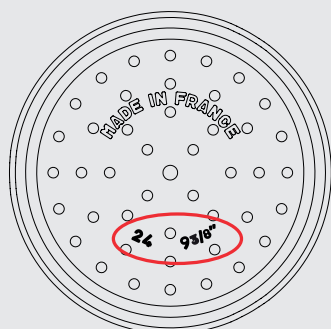

STAUB

Coperchio con piccole semisfere: aggiungendo cubetti di ghiaccio sul coperchio piatto si potenzia l'effetto pioggia

CONCORRENTE

Coperchio convesso con superficie liscia senza semisfere

La Cocotte

VALUTAZIONE DELLE DIMENSIONI

DIMENSIONI COCOTTE: diam. superiore interno	A: LUNGHEZZA TOT. maniglie incluse (mm)	B: DIAMETRO DELLA BASE (mm)	C: ALTEZZA, coperchio escluso (mm)	D: ALTEZZA, coperchio incluso (mm)	E: LARGHEZZA TOTALE (mm)
10	130	75	48	70	
11	150	97,5	48	70	85
12	160	101,5	55	86,5	
14	187	108	76	116	
15	191,5	120,5	60	91,5	118,5
16	215	125,5	79,5	100	
17	224,5	148	76	116,5	140
18	240	148,5	83	126	
20	263	161	95	141,5	
22	283,5	171	99	147	
23	292	197	96	140,5	177
24	303	192	105	153,5	
26	327	217	118	167	
27	335	225	97	143,5	210
28	352	237	132	181,5	
29	353	243,5	107	154,5	226,5
30	380	253,5	140	189,5	
31	375	250	118	166,5	251
33	400	276,5	124	173	262
34	430	291	164	214	
37	428	286	129,5	179	281
41	492,5	357	145	197,5	321

COCOTTE ROTONDA
COCOTTE OVALE

Qual è la tua taglia di cocotte?

TE LO DICE IL COPERCHIO:

COCOTTE TONDA

Ø		
10	1	0,25 l
12	1	0,4 l
14	1	0,8 l
16	1 - 2	1,2 l
18	1 - 2	1,7 l
20	2	2,2 l
22	2 - 3	2,6 l
24	4	3,8 l
26	4 - 5	5,2 l
28	6 - 7	6,7 l
30	8 - 10	8,4 l
34	10 - 12	12,6 l